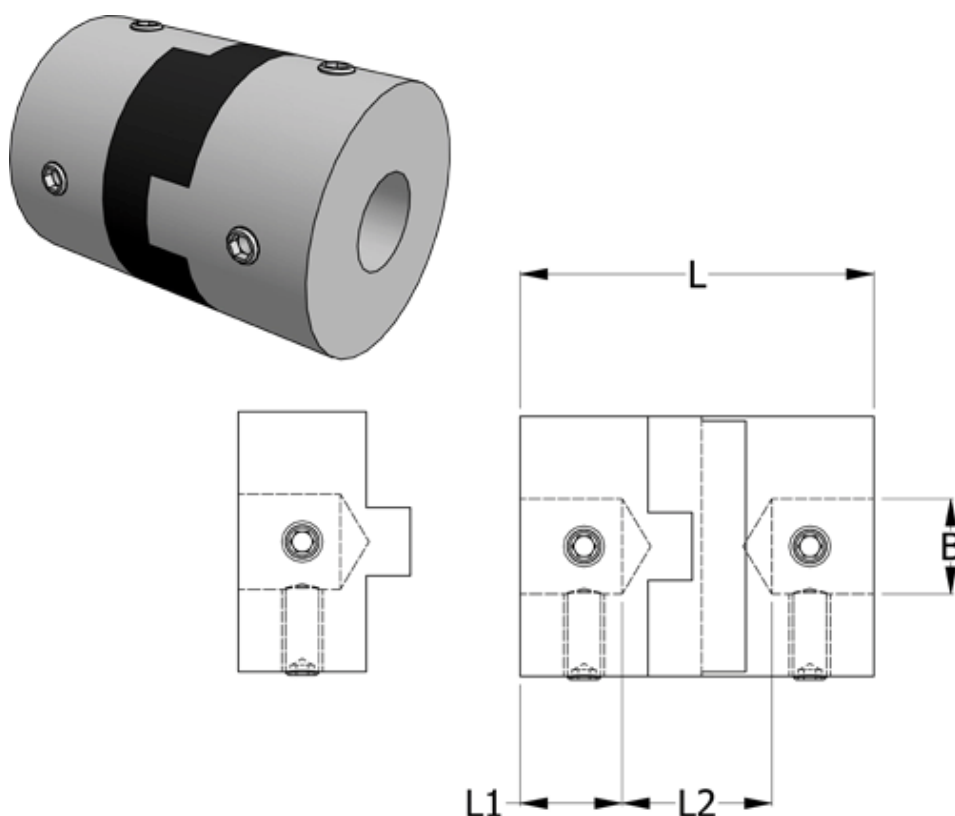

Varenummer: 33212323342
Beskrivelse: Oldham koblingsnav 232.33.42 ALU
med pinolskrue, boring 16 mm

Mål

B1 = 16
D = 33.3
L = 42
L1 = 13
L2 = 16

Moment
(Nm) = 9

Note: Overnævnte varenr. er kun for et koblingsnav. Der går 2 koblingsnav og 1 element til
= 1 komplet kobling

Skrue = M5